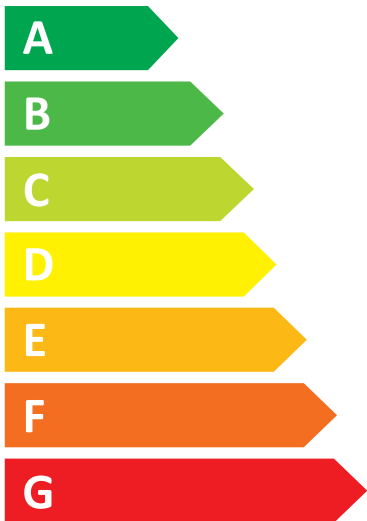

ENERG

Liebherr

FNa 6625_996990251

99 kWh/annum

260 L

A**B**CD